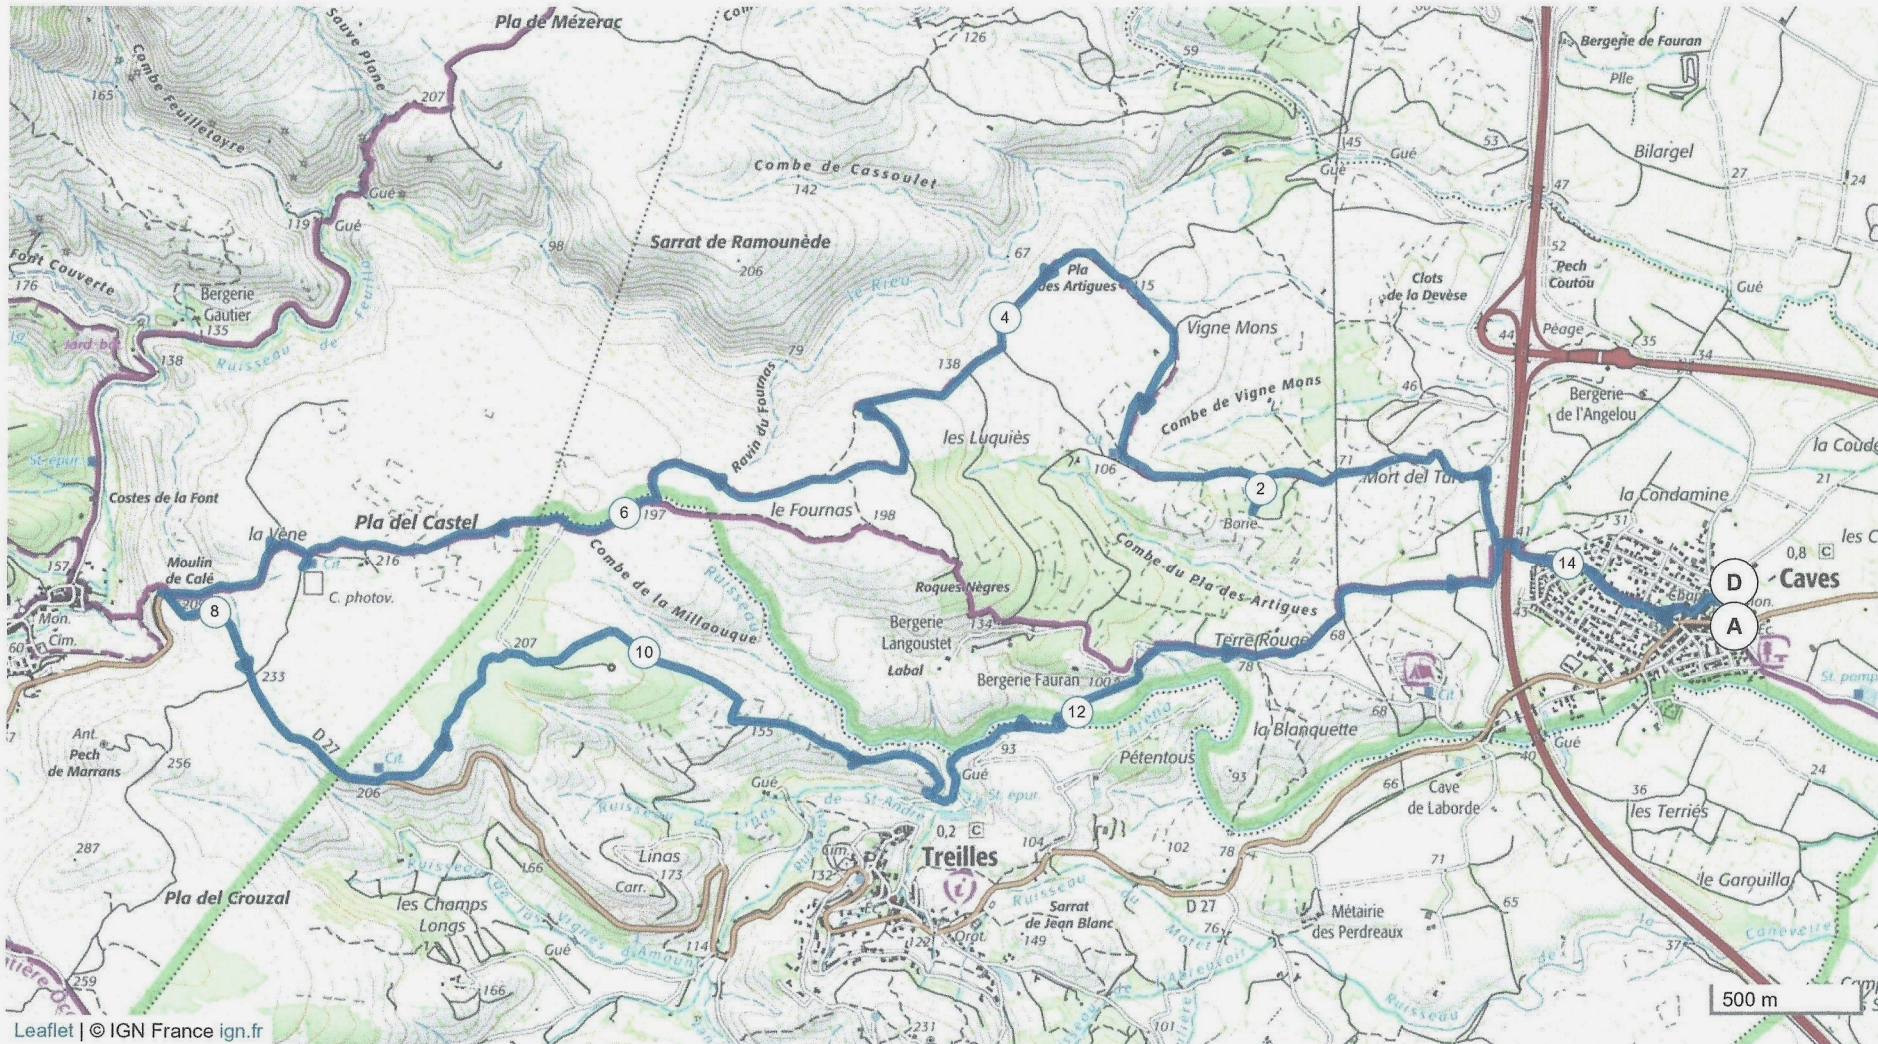

# 10996364 | Randonnée pédestre | Le plateau de Castell

Caves -&gt; Caves

— 14.626 km ↑ 251 m ↓ 251 m ▲ 30 m ▼ 233 m

Le droit de reproduction est strictement réservé à un usage personnel et privé. Lors de la pratique de votre activité, veillez à respecter les propriétés et chemins privés et assurez-vous de la praticabilité du parcours.

© 2020 Openrunner